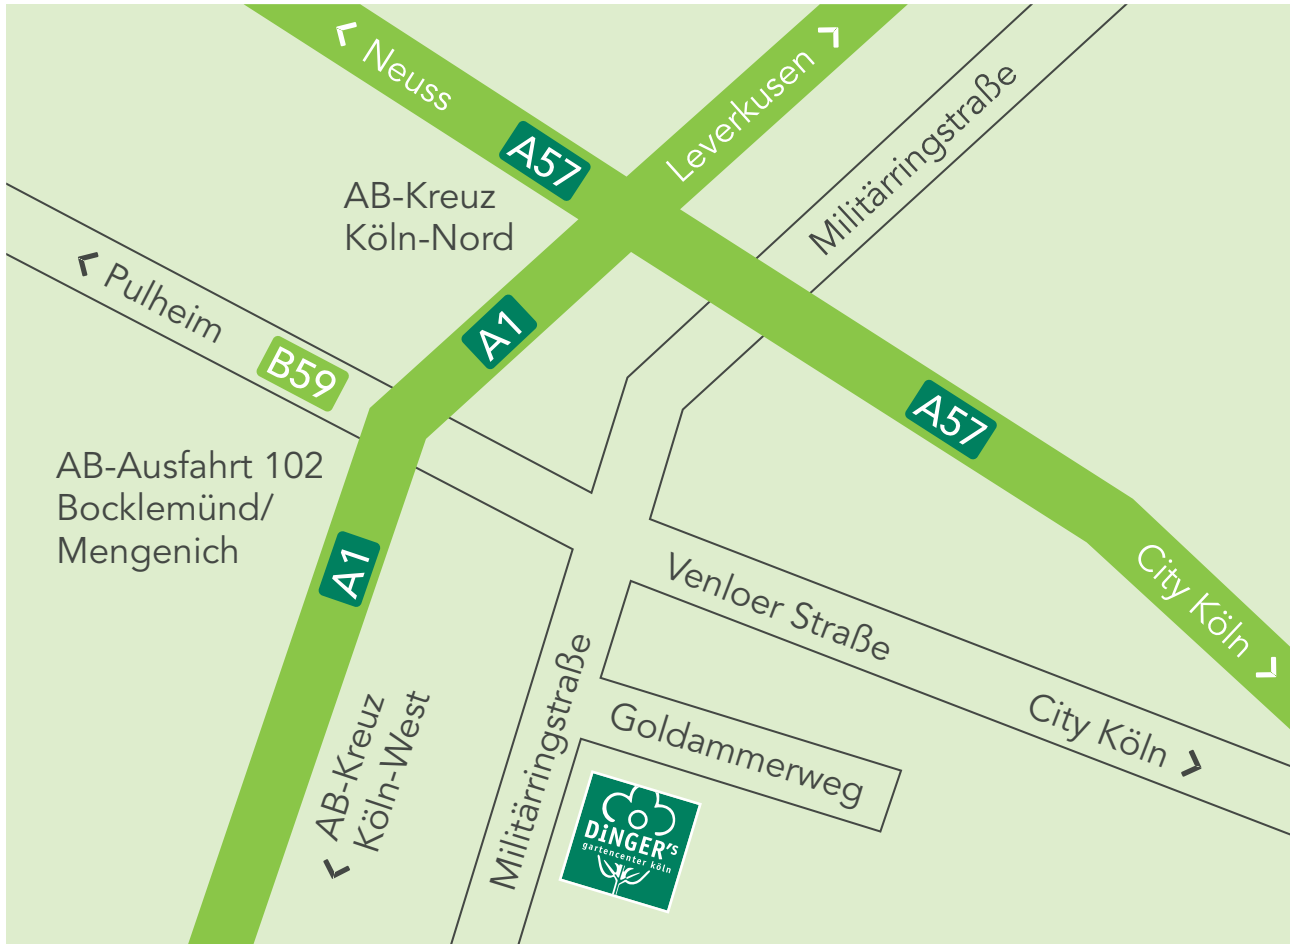

# So finden Sie uns

Dinger's Gartencenter Köln  
Goldammerweg 361  
50829 Köln-Vogelsang

Unseren Kundenparkplatz erreichen Sie über die Militärringstraße.

## Wegbeschreibung

### Mit dem Auto

Anfahrt Goldammerweg über Militärringstraße  
Koordinaten: Länge 6.869609, Breite 50.966122

### Mit öffentlichen Verkehrsmitteln

Mit der Straßenbahn > Fahren Sie mit der Linie 3 oder Linie 4 bis zur Station „Bocklemünd“, dann folgen Sie der Venloer Straße bis zur Militärringstraße und biegen dort links ab. Nach ca. 400 m sind Sie direkt am Gartencenter (ca. 7 min Fußweg).